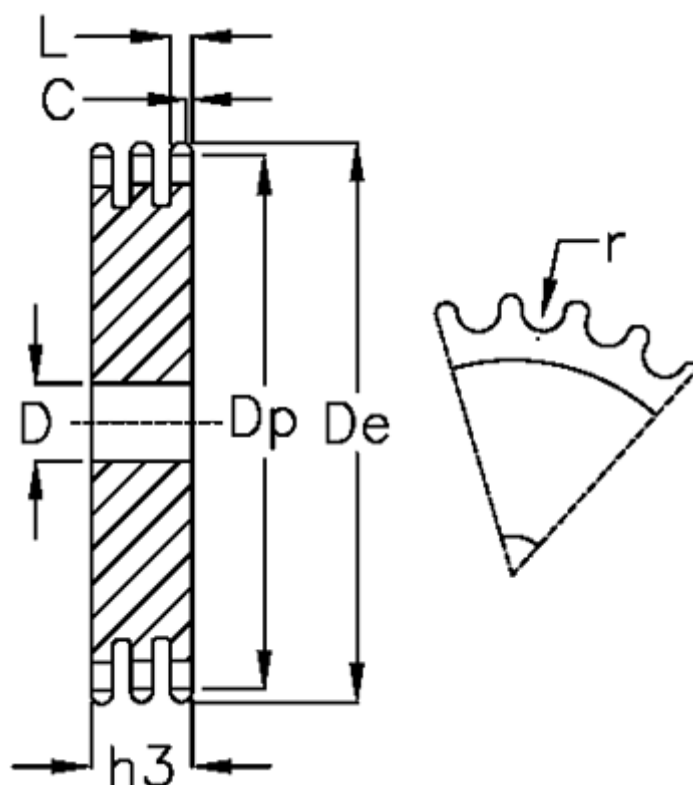

Varenummer: 616023010028
 Beskrivelse: Pladehjul 24 B-3 Z=28 triplex

Mål

Antal tænder	= 28	L = 23.6
C	= 4	r = 25.4
D	= 30	
De	= 355.2	
Dp	= 340.27	
For kædebetegnelse	= 24 B-3	
For kæde størrelse	= 1 1/2 x 1	
h3	= 120.3	